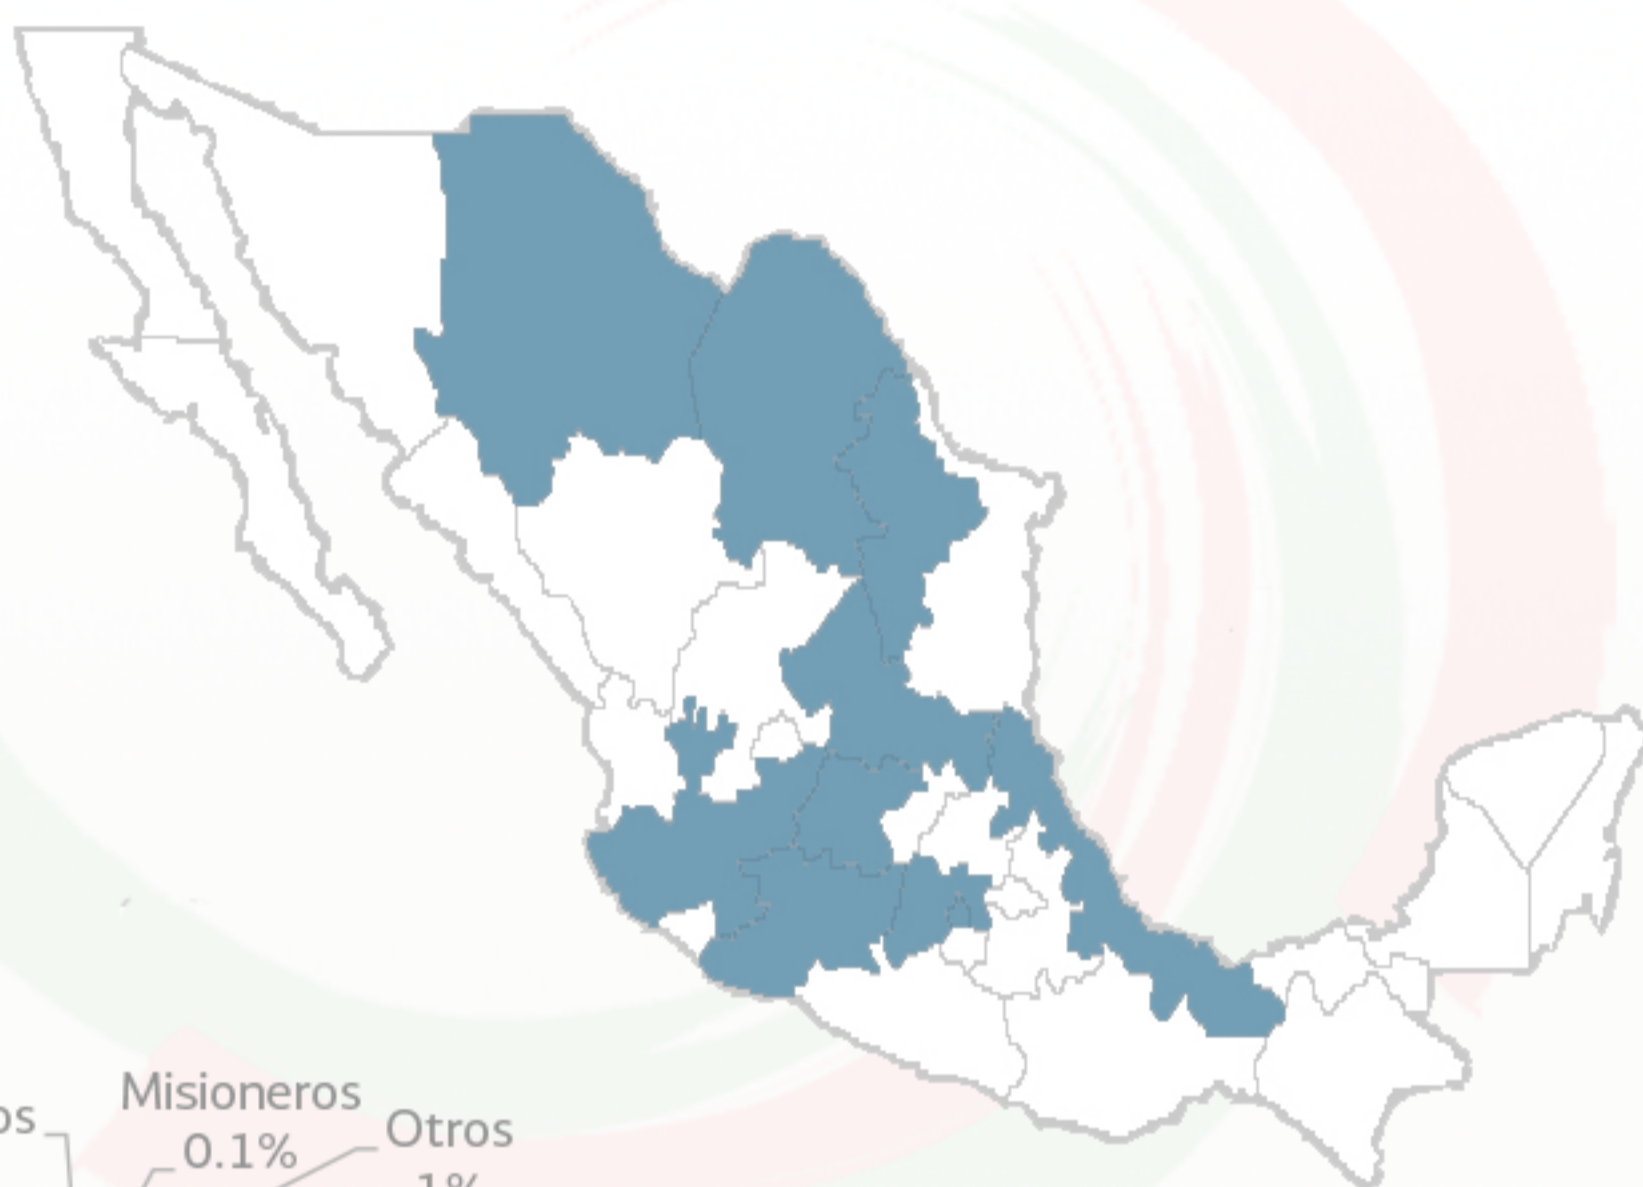

Información General

Mexicanos Residentes en **Irlanda**

Región:

Europa

Total de residentes:

**1,729** (\*registros)

Edad Promedio:

**30 años**

Género

Mujer

**59%**

Hombre

**41%**

Los estados de la República Mexicana de donde provienen:

- 1.- CIUDAD DE MÉXICO
- 2.- JALISCO
- 3.- NUEVO LEÓN
- 4.- COAHUILA
- 5.- CHIHUAHUA
- 6.- ESTADO DE MÉXICO
- 7.- GUANAJUATO
- 8.- VERACRUZ
- 9.- SAN LUIS POTOSÍ
- 10.- MICHOACÁN

Ocupación

Registro de la población mexicana por año

De 2009 a 2017 hubo un crecimiento poblacional de **290%**

Fuentes: Registro de los mexicanos en las representaciones diplomáticas de México en el exterior, 2017 la representación tiene un registro de 1,729 mexicanos tanto estudiantes temporales como residentes temporales, la representación estima pueden ser aproximadamente 2,500 mexicanos. Elaborado por: Análisis de Información.