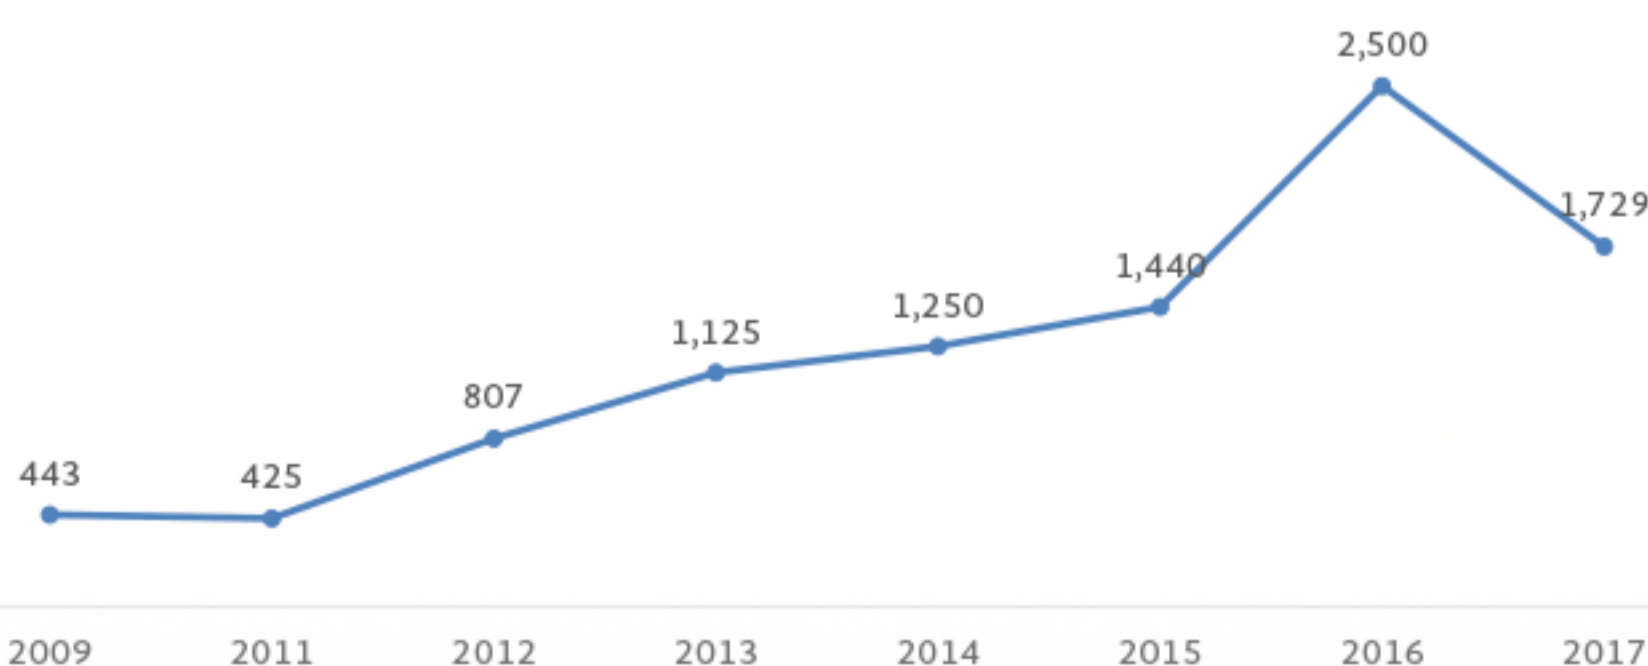

Información General

Mexicanos Residentes en **Irlanda**

Región:

Europa

Total de residentes:

**1,729** (\*registros)

Edad Promedio:

**30 años**

Género

Mujer

**59%**

Hombre

**41%**

Los estados de la República Mexicana de donde provienen:

- 1.- CIUDAD DE MÉXICO
- 2.- JALISCO
- 3.- NUEVO LEÓN
- 4.- COAHUILA
- 5.- CHIHUAHUA
- 6.- ESTADO DE MÉXICO
- 7.- GUANAJUATO
- 8.- VERACRUZ
- 9.- SAN LUIS POTOSÍ
- 10.- MICHOACÁN

Ocupación

Registro de la población mexicana por año

De 2009 a 2017 hubo un crecimiento poblacional de **290%**

Fuentes: Registro de los mexicanos en las representaciones diplomáticas de México en el exterior, 2017 la representación tiene un registro de 1,729 mexicanos tanto estudiantes temporales como residentes temporales, la representación estima pueden ser aproximadamente 2,500 mexicanos. Elaborado por: Análisis de Información.